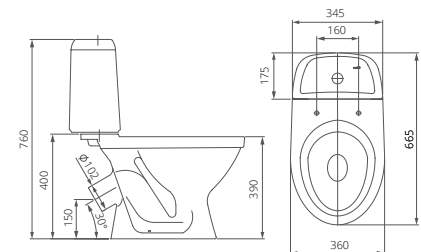

Пьедестал

Артикул 1.3605.3.S00.00B.0

Унитаз-компакт

Артикул 1.P205.4.S00.00B.F
Комплектация стандарт:
бачок с механизмом двухрежимного
слива, чаша с косым выпуском, сиденье с
крышкой из полипропилена

Артикул 1.P206.3.S00.00B.F
Комплектация комфорт
бачок с механизмом двухрежимного
слива, чаша с косым выпуском, сиденье с
крышкой из полипропилена с функцией
мягкого закрывания